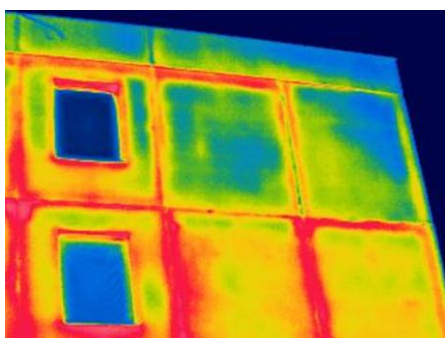

Termogram **Economic (střední snímkování)**

- balíček termogram Economic se liší od základního balíčku především v tom, že pokrývá všechny strany středně velkého objektu tak (dům 10 x 10m, čtyřpatrový panelový dům se dvěma vchody), aby byly odhaleny úniky tepelné energie pláštěm objektu, ale i vybranými referenčními okny či dveřními prostory.

Ukázky termogramů: